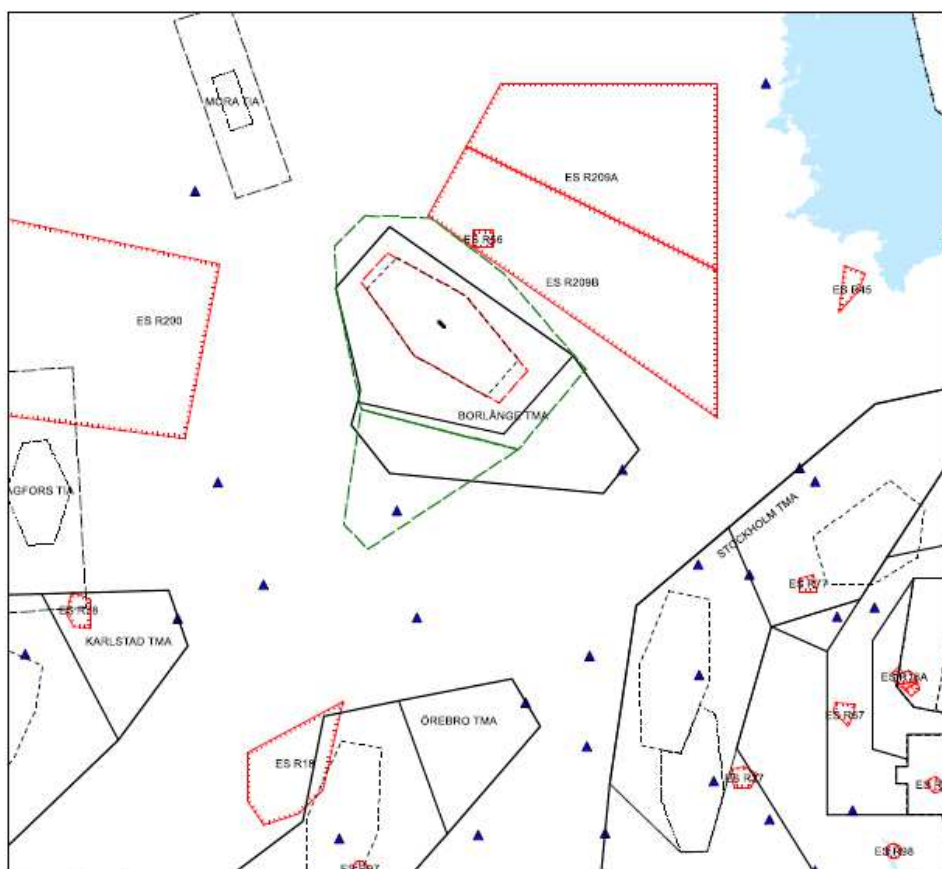

Bilaga 1

Kartor Förslag Luftrum CTR/TMA Borlänge

TSL 2018-2755

Alla koordinater är i WGS84.

Svarta streck = dagens luftrum
Gröna streckade linjer = Förslag Borlänge TMA
Röda streckade linjer = Förslag Borlänge CTR
Gröna tunna streck = Militära övningsområden
Röda taggiga streck = R-områden

Översiktskarta Borlänge TMA/CTR

Detalj-karta Borlänge TMA

Koordinater

<p>Borlänge TMA 604101N0150836E 604040N0152801E 603242N0154847E 601858N0161225E 600730N0155254E 595308N0150937E 595639N0150233E 601313N0150747E 603048N0150019E 603643N0150003E 604101N0150836E</p>	<p>TMA Sektor a 604101N0150836E 604040N0152801E 603242N0154847E 601858N0161225E 600730N0155254E 601313N0150747E 603048N0150019E 603643N0150003E 604101N0150836E</p> <p>Höjd 2500ft AMSL/FL95</p>	
<p>TMA Sektor b 601313N0150747E 600730N0155254E 595308N0150937E 595639N0150233E 601313N0150747E</p> <p>Höjd 4500 ft AMSL/FL95</p>	<p>CTR 603540N0151521E 602928N0153754E 601842N0155526E 601409N0154717E 602058N0152254E 603135N0150744E 603540N0151521E</p>	<p>CTR höjd AGL/2 500 ft AMSL</p>

Karta med influensytor

På bilden nedan visas vilka ytor som ligger till grund för luftrummet utbredning.

Svart – Förslag TMA/CTR	Röd – VOR 14
Röd (tunn) – Befintligt TMA	Orange - NDB 14
Ljusgrön (tunn) – Befintlig CTR	Orange, små - MISAP
	Rosa, prickig - VOR 32
	Grön – VOR/ILS or LOC z 32
	Blå – Circling+OMNI
	Vit – RNP 14
	Svart tunn streckad – RNP 32
	Rosa - ILS or LOC y 32
	Ljusbrun – Förslag RNAV SID + STAR