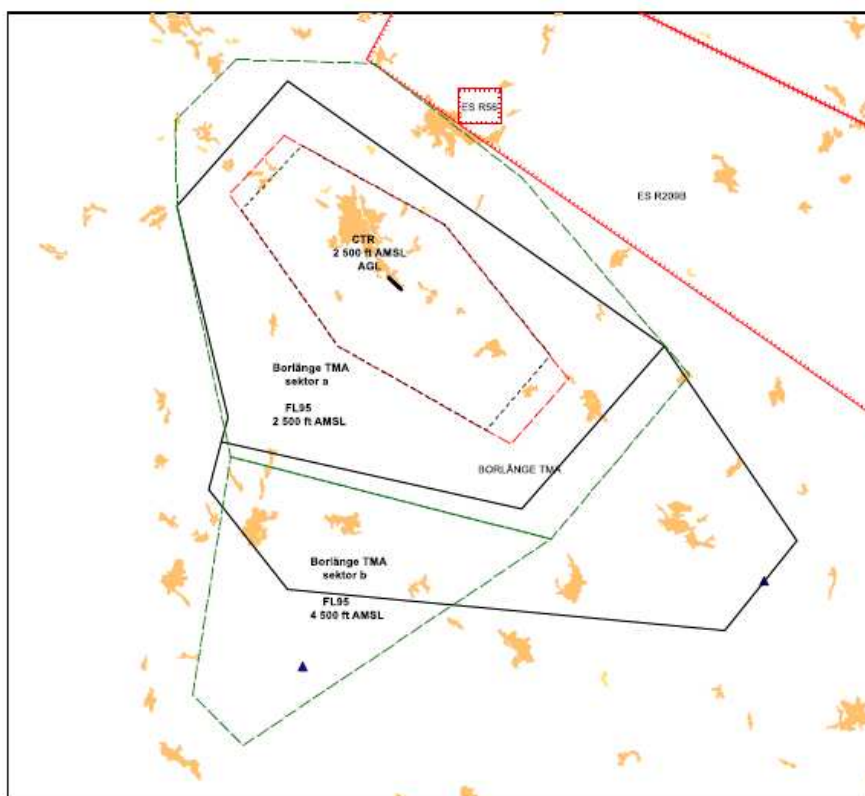

Bilaga 1

Kartor Förslag Luftrum CTR/TMA Borlänge

TSL 2018-2755

Alla koordinater är i WGS84.

Svarta streck = dagens luftrum
Gröna streckade linjer = Förslag Borlänge TMA
Röda streckade linjer = Förslag Borlänge CTR
Gröna tunna streck = Militära övningsområden
Röda taggiga streck = R-områden

Översiktskarta Borlänge TMA/CTR

Detalj-karta Borlänge TMA

Koordinater

<p>Borlänge TMA 604101N0150836E 604040N0152801E 603242N0154847E 601858N0161225E 600730N0155254E 595308N0150937E 595639N0150233E 601313N0150747E 603048N0150019E 603643N0150003E 604101N0150836E</p>	<p>TMA Sektor a 604101N0150836E 604040N0152801E 603242N0154847E 601858N0161225E 600730N0155254E 601313N0150747E 603048N0150019E 603643N0150003E 604101N0150836E</p> <p>Höjd 2500ft AMSL/FL95</p>	
<p>TMA Sektor b 601313N0150747E 600730N0155254E 595308N0150937E 595639N0150233E 601313N0150747E</p> <p>Höjd 4500 ft AMSL/FL95</p>	<p>CTR 603540N0151521E 602928N0153754E 601842N0155526E 601409N0154717E 602058N0152254E 603135N0150744E 603540N0151521E</p>	<p>CTR höjd AGL/2 500 ft AMSL</p>

Karta med influensytor

På bilden nedan visas vilka ytor som ligger till grund för luftrummet utbredning.

Svart – Förslag TMA/CTR	Röd – VOR 14
Röd (tunn) – Befintligt TMA	Orange - NDB 14
Ljusgrön (tunn) – Befintlig CTR	Orange, små - MISAP
	Rosa, prickig - VOR 32
	Grön – VOR/ILS or LOC z 32
	Blå – Circling+OMNI
	Vit – RNP 14
	Svart tunn streckad – RNP 32
	Rosa - ILS or LOC y 32
	Ljusbrun – Förslag RNAV SID + STAR