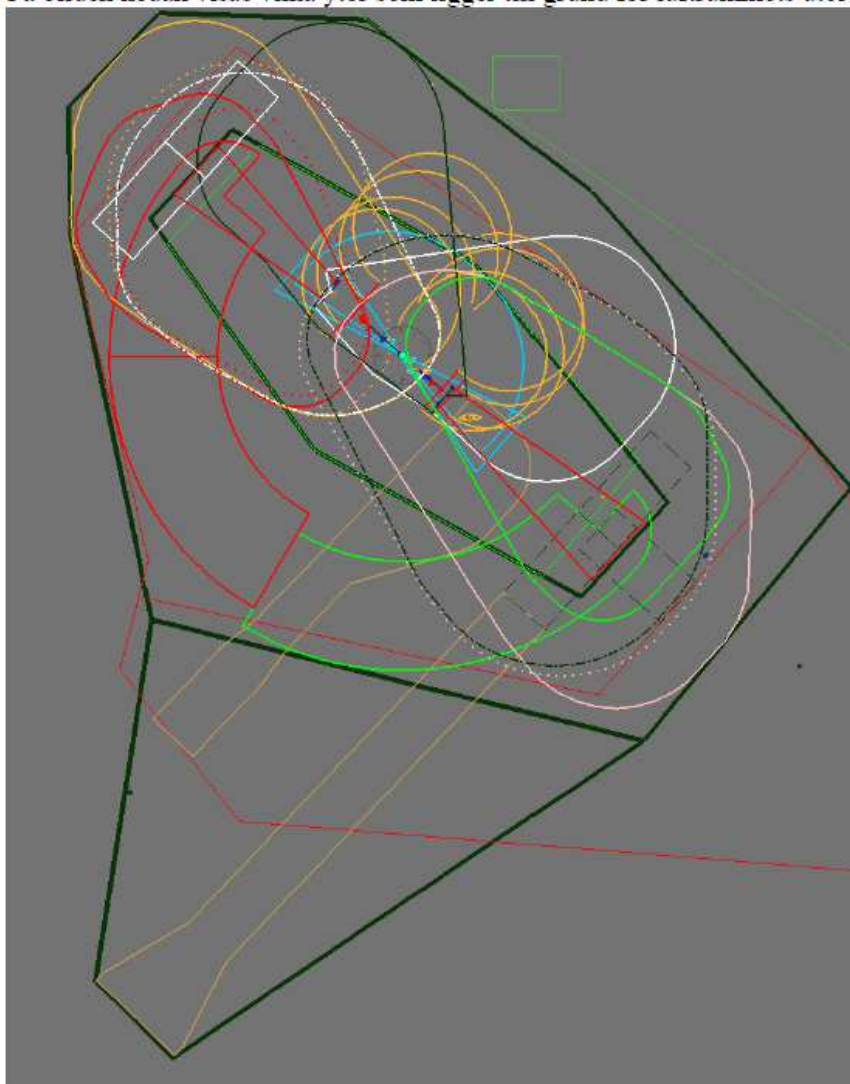

Bilaga 1

Kartor Förslag Luftrum CTR/TMA Borlänge

TSL 2018-2755

Alla koordinater är i WGS84.

Svarta streck = dagens luftrum
Gröna streckade linjer = Förslag Borlänge TMA
Röda streckade linjer = Förslag Borlänge CTR
Gröna tunna streck = Militära övningsområden
Röda taggiga streck = R-områden

Översiktskarta Borlänge TMA/CTR

Detalj-karta Borlänge TMA

Koordinater

<p>Borlänge TMA 604101N0150836E 604040N0152801E 603242N0154847E 601858N0161225E 600730N0155254E 595308N0150937E 595639N0150233E 601313N0150747E 603048N0150019E 603643N0150003E 604101N0150836E</p>	<p>TMA Sektor a 604101N0150836E 604040N0152801E 603242N0154847E 601858N0161225E 600730N0155254E 601313N0150747E 603048N0150019E 603643N0150003E 604101N0150836E</p> <p>Höjd 2500ft AMSL/FL95</p>	
<p>TMA Sektor b 601313N0150747E 600730N0155254E 595308N0150937E 595639N0150233E 601313N0150747E</p> <p>Höjd 4500 ft AMSL/FL95</p>	<p>CTR 603540N0151521E 602928N0153754E 601842N0155526E 601409N0154717E 602058N0152254E 603135N0150744E 603540N0151521E</p>	<p>CTR höjd AGL/2 500 ft AMSL</p>

Karta med influensytor

På bilden nedan visas vilka ytor som ligger till grund för luftrummet utbredning.

Svart – Förslag TMA/CTR	Röd – VOR 14
Röd (tunn) – Befintligt TMA	Orange - NDB 14
Ljusgrön (tunn) – Befintlig CTR	Orange, små - MISAP
	Rosa, prickig - VOR 32
	Grön – VOR/ILS or LOC z 32
	Blå – Circling+OMNI
	Vit – RNP 14
	Svart tunn streckad – RNP 32
	Rosa - ILS or LOC y 32
	Ljusbrun – Förslag RNAV SID + STAR